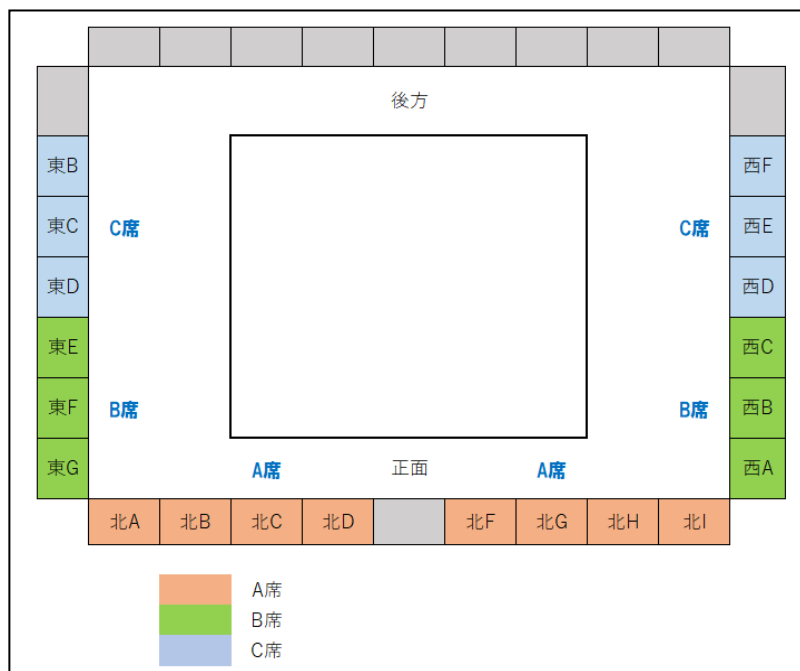

販売期間 2022年12月6日(火) 10:00～ 12月25日(日)15:00

全席指定席

購入可能枚数 一人 12枚まで

チケット種類

券種	金額	販売数
A席 北側(正面)	3,500円	約450枚
B席 東・西前方(側面)	3,000円	約420枚
C席 東・西後方(側面)	2,500円	約420枚

※プログラム含む

その他

●感染予防対策にご協力ください

チケットの半券の余白に
お名前・電話番号
を事前にご記入の上ご
入場ください

- マスクを着用してください
- 大声で声援することは禁止です
- 飲食禁止(水分補給を除く)です
- 撮影、録音はできません
- 開催当日も15時まで上記販売方法にて購入可能です
(会場での当日券販売はいたしません)
- 現地付近にはセブンイレブンは1軒しかありません
当日にセブンイレブンでお買い求めの場合はご自宅の近くの
店舗にてお買い求めの上ご来場ください
- 動画配信は実施いたしません
- プログラムは入口にて、1人につき1枚配布いたします
- 出演団体優先の販売はいたしません
- 未就学児は、保護者の膝の上で観ることができます
ただし、未就学児の方が座席を使用する場合は
チケットの購入が必要です
- 一部の席は大会運営の為に使用いたします
予めご了承ください
- 車椅子席ご希望の場合は下記までご連絡ください