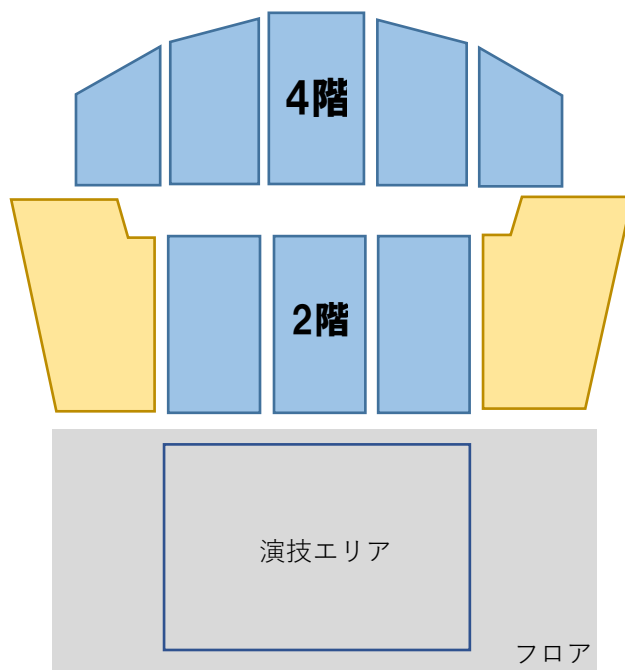

■ 動画配信視聴チケット販売

販売開始 2022年10月31日(月) 10:00

金額 3,000円 (各部門ごと)

販売方法 ●チケットぴあ web購入 (各部門終演約30分前まで)
PIA LIVE STREAM

券種	大会開催日	開演
小学生の部	2022年11月12日(土)	9:30
中学生の部		14:10
高等学校・幼保の部	2022年11月13日(日)	9:30
一般の部		15:40

■ 出演者優先席チケット販売

出演団体の「出演者・登録引率者・搬入搬出補助員」が観覧するための優先席です
上記以外の方の利用の為に購入はできません

金額 全席指定席 2,000円 (部門ごとの入れ替え制)

販売方法 出演団体へ別途お知らせします

販売数 約1,500枚

販売エリア

出演者優先席エリア

出演者優先席に余剰があった場合は
当日券(一般入場チケット)として販売
いたします

当日券 2,000円

販売方法 さいたまスーパーアリーナ
当日券売り場(Aゲート横)

販売可否、枚数、発売開始時間等は
関東支部HPに追って掲載いたします

●問い合わせ 日本マーチングバンド協会関東支部 事務局 (月・木11:00~18:00)

電話 03-5812-4151