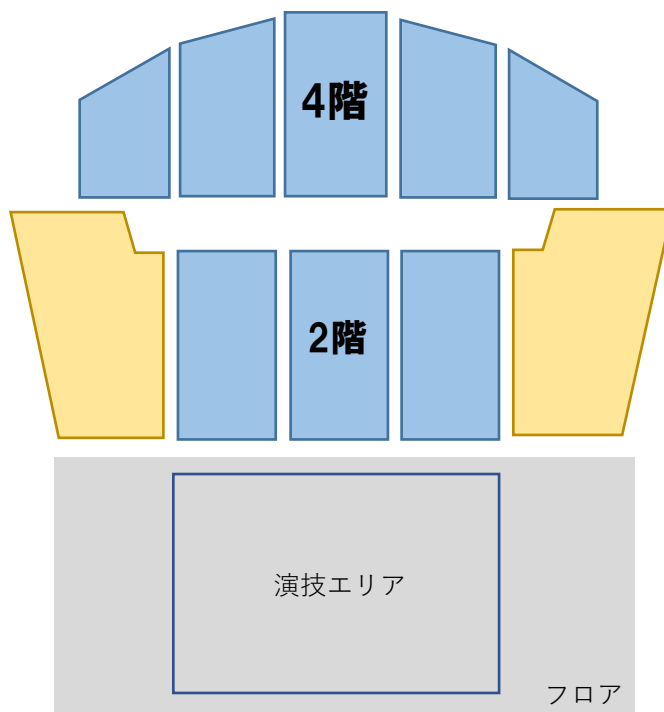

第57回マーチングバンド関東大会 チケット販売

開催場所 さいたまスーパーアリーナ
開催日 部門 2022年11月12日(土) 小学生の部 / 中学生の部
2022年11月13日(日) 高等学校・幼保の部 / 一般の部
主催 日本マーチングバンド協会関東支部

■ 一般入場チケット販売

販売方法 ●チケットぴあ web購入 (利用方法はチケットぴあのご利用案内をご覧ください)
●チケットぴあ セブンイレブン購入 Pコード【227-059】
セブンイレブン店内に設置されているマルチコピー機を操作し、チケットの購入

販売開始 2022年10月17日(月) 10:00

金額 全席指定席 4,500円 (部門ごとの入れ替え制)

購入可能枚数 一人 12枚まで

チケット種類 各部門ごと 2階席・4階席の選択可能 (座席の指定はできません)

券種	大会開催日	開場	開演	販売数	販売終了
小学生の部 2階席	2022年11月12日(土)	9:00	9:30	約1,400枚	11月12日12:00
小学生の部 4階席				約2,000枚	
中学生の部 2階席		13:40	14:10	約1,400枚	11月12日16:30
中学生の部 4階席				約2,000枚	
高等学校・幼保の部 2階席	2022年11月13日(日)	9:00	9:30	約1,400枚	11月13日13:30
高等学校・幼保の部 4階席				約2,000枚	
一般の部 2階席		15:10	15:40	約1,400枚	11月13日17:00
一般の部 4階席				約2,000枚	

その他

- ●感染予防対策にご協力ください

チケットの半券の余白に
お名前・電話番号
を事前にご記入の上ご入場ください

- ●マスクを着用してください
- ●大声で声援することは禁止です
- ●飲食禁止(水分補給を除く)です
- ●撮影、録音はできません
- ●開催当日も各部門販売終了時間(上表)まで
  上記販売方法にて購入可能です
- ●未就学児は、保護者の膝の上で観ることができます
  ただし、未就学児の方が座席を使用する場合は
  チケットの購入が必要です
- ●一部の席は大会運営の為に使用いたします
  予めご了承ください
- ●タイムテーブルは関東支部HPに追って掲載いたします

販売エリア

ぴあ販売エリア