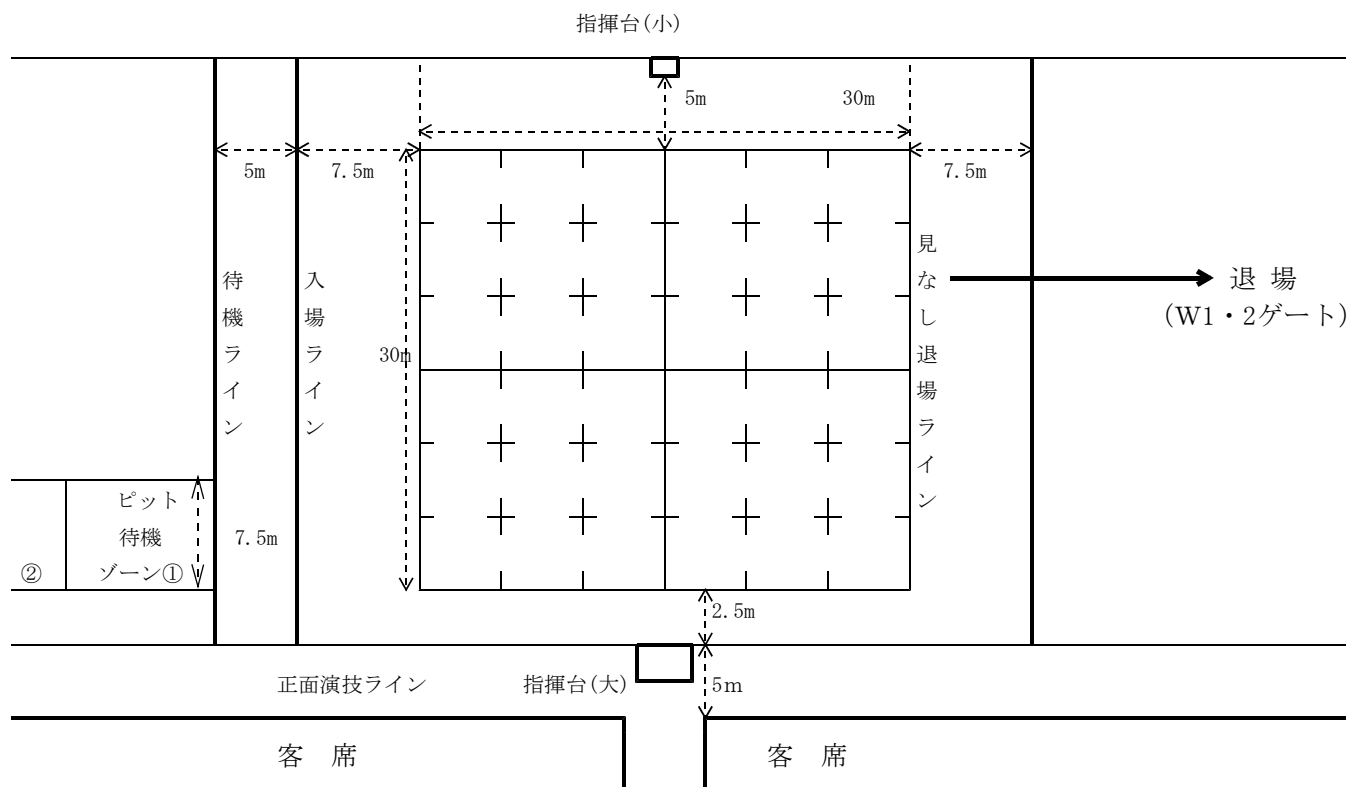

変更後の演技フロア図

(2003. 8. 13現在)

演技フロア図変更のお知らせ

会場使用の都合により、ピット待機ゾーン及びピット入場ラインについて下図のとおり変更いたします。入場・退場とも片側になります。
また入場ラインが片側になりましたので、ピット入場ラインの指定はなくなりました。

さいたまスーパーアリーナ

※全ての登録メンバー及び器物が見なし退場ラインを通過した時点で退場完了とし、計時を終了する

指揮台の大きさ

指揮台 (大)

※正面演技ライン側

指揮台 (小)

※向正面側

※マーチングバンド部門の指揮台と階段の位置は固定