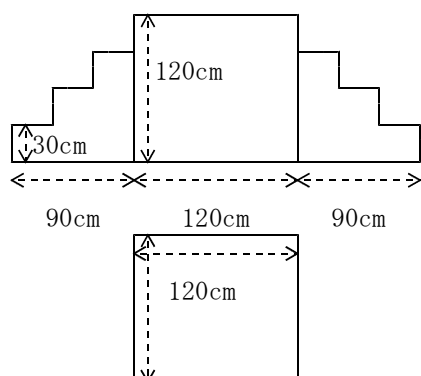

変更後の演技フロア図

(2003. 8. 13現在)

演技フロア図変更のお知らせ

会場使用の都合により、ピット待機ゾーン及びピット入場ラインについて下図のとおり変更いたします。入場・退場とも片側になります。
また入場ラインが片側になりましたので、ピット入場ラインの指定はなくなりました。

さいたまスーパーアリーナ

※全ての登録メンバー及び器物が見なし退場ラインを通過した時点で退場完了とし、計時を終了する

指揮台の大きさ

指揮台 (大)

※正面演技ライン側

指揮台 (小)

※向正面側

※マーチングバンド部門の指揮台と階段の位置は固定